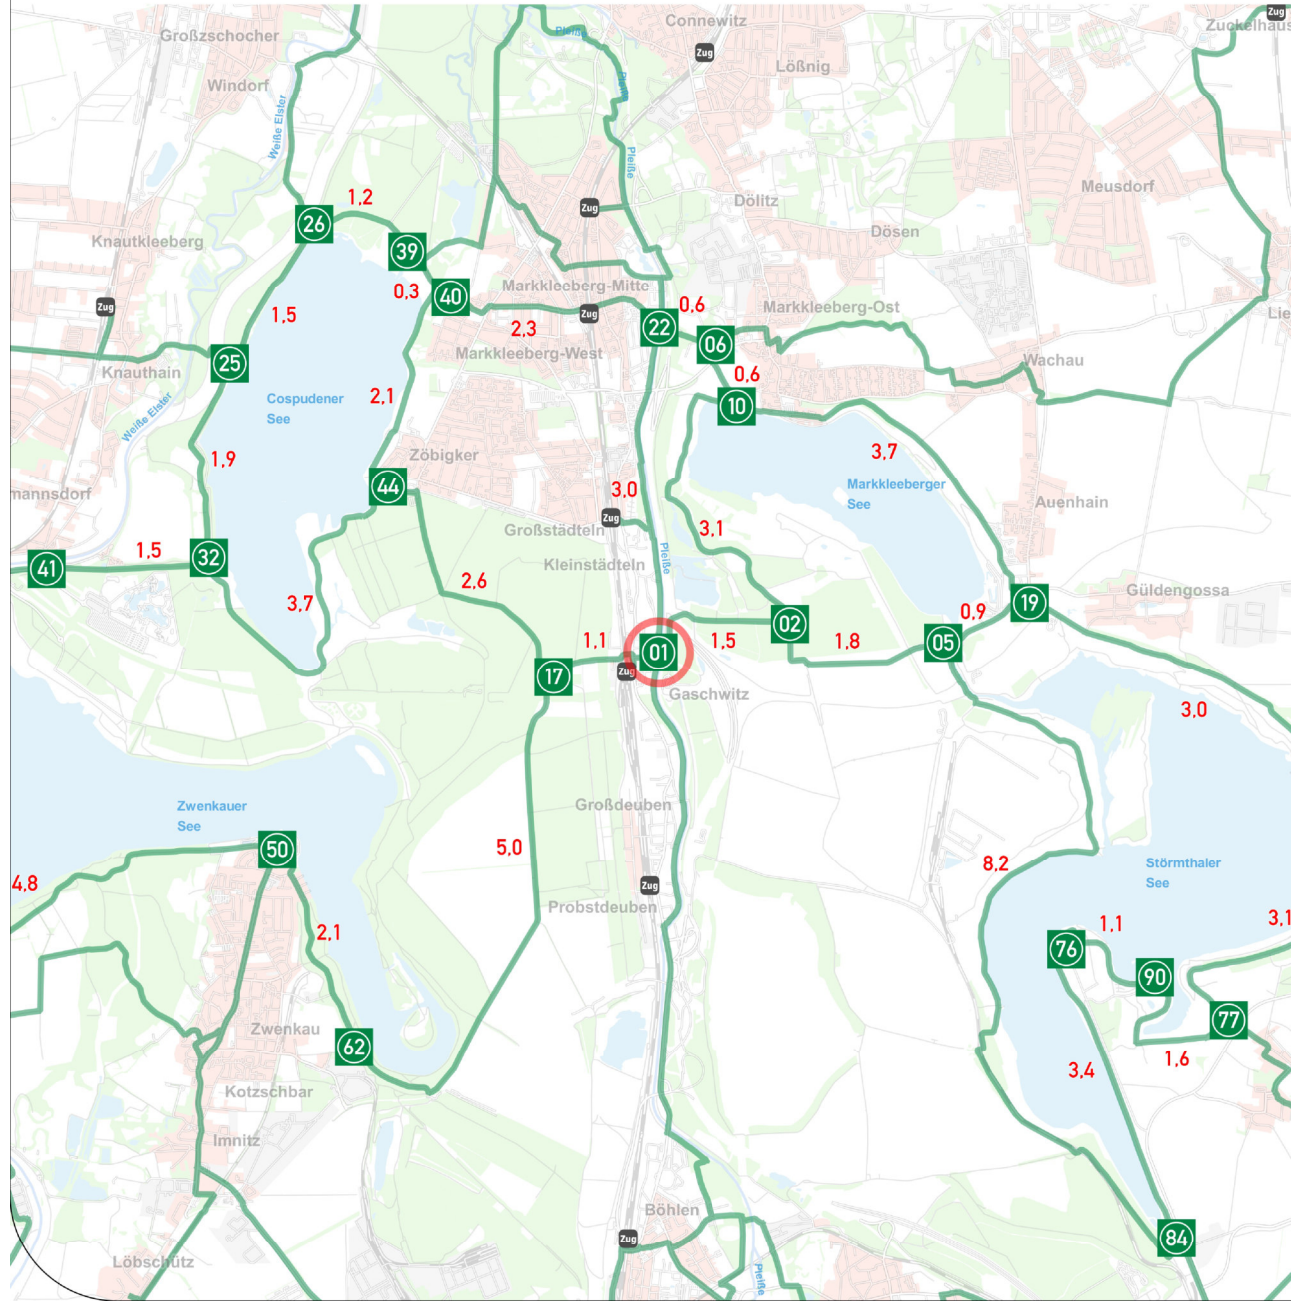

# Knotenpunktnummern im Leipziger Neuseenland

Über den Wegweisern für den Radverkehr sehen Sie auf grüner Tafel eine zweistellige Nummer für Ihren Standort. Die zweistelligen Nummern der benachbarten Standorte finden Sie jeweils unter den Pfeilen der Wegweiser. Somit können Sie nach einer vorab ausgewählten Abfolge von Standortnummern fahren. Diesbezügliche Tourenvorschläge und weitere Informationen finden Sie unter [leipzigerneuseenland.leipzig.travel/radnetz](http://leipzigerneuseenland.leipzig.travel/radnetz).

## LEGENDE

Radnetz mit Wegweisung

1.2 Entfernung (km)

Ihr Standort