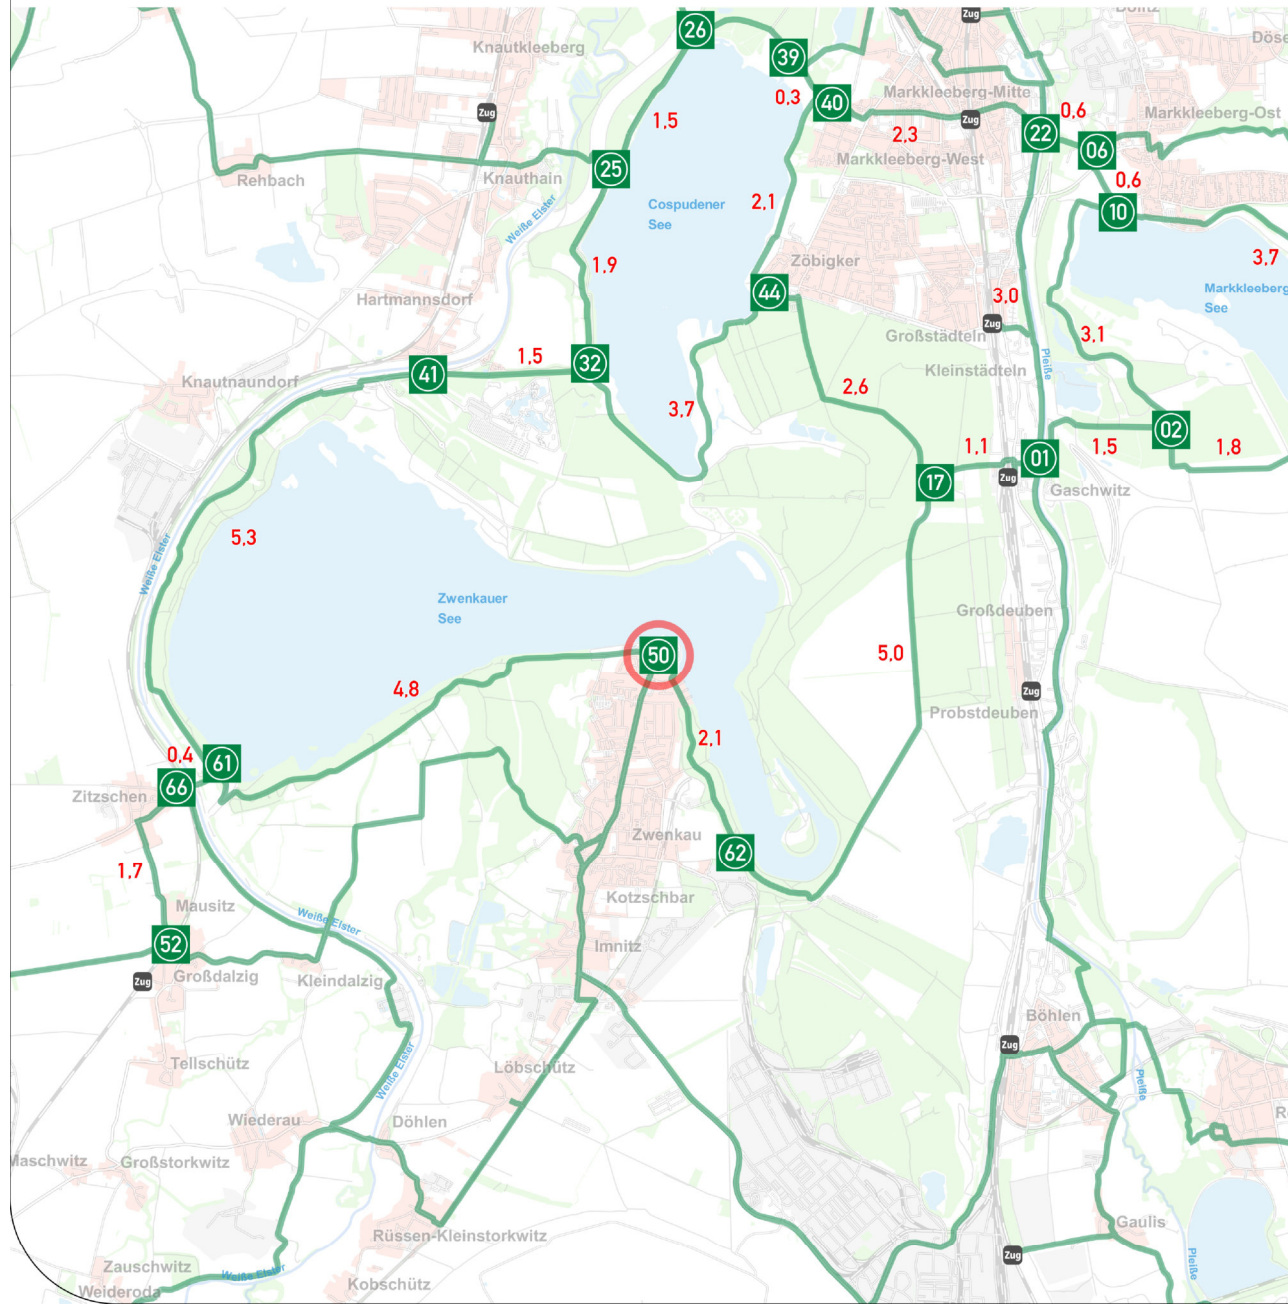

Knotenpunktnummern im Leipziger Neuseenland

Über den Wegweisern für den Radverkehr sehen Sie auf grüner Tafel eine zweistellige Nummer für Ihren Standort. Die zweistelligen Nummern der benachbarten Standorte finden Sie jeweils unter den Pfeilen der Wegweiser. Somit können Sie nach einer vorab ausgewählten Abfolge von Standortnummern fahren. Diesbezügliche Tourenvorschläge und weitere Informationen finden Sie unter leipzigerneuseenland.leipzig.travel/radnetz.

LEGENDE

Knotennummer

Radnetz mit Wegweisung

1.2 Entfernung (km)

Ihr Standort