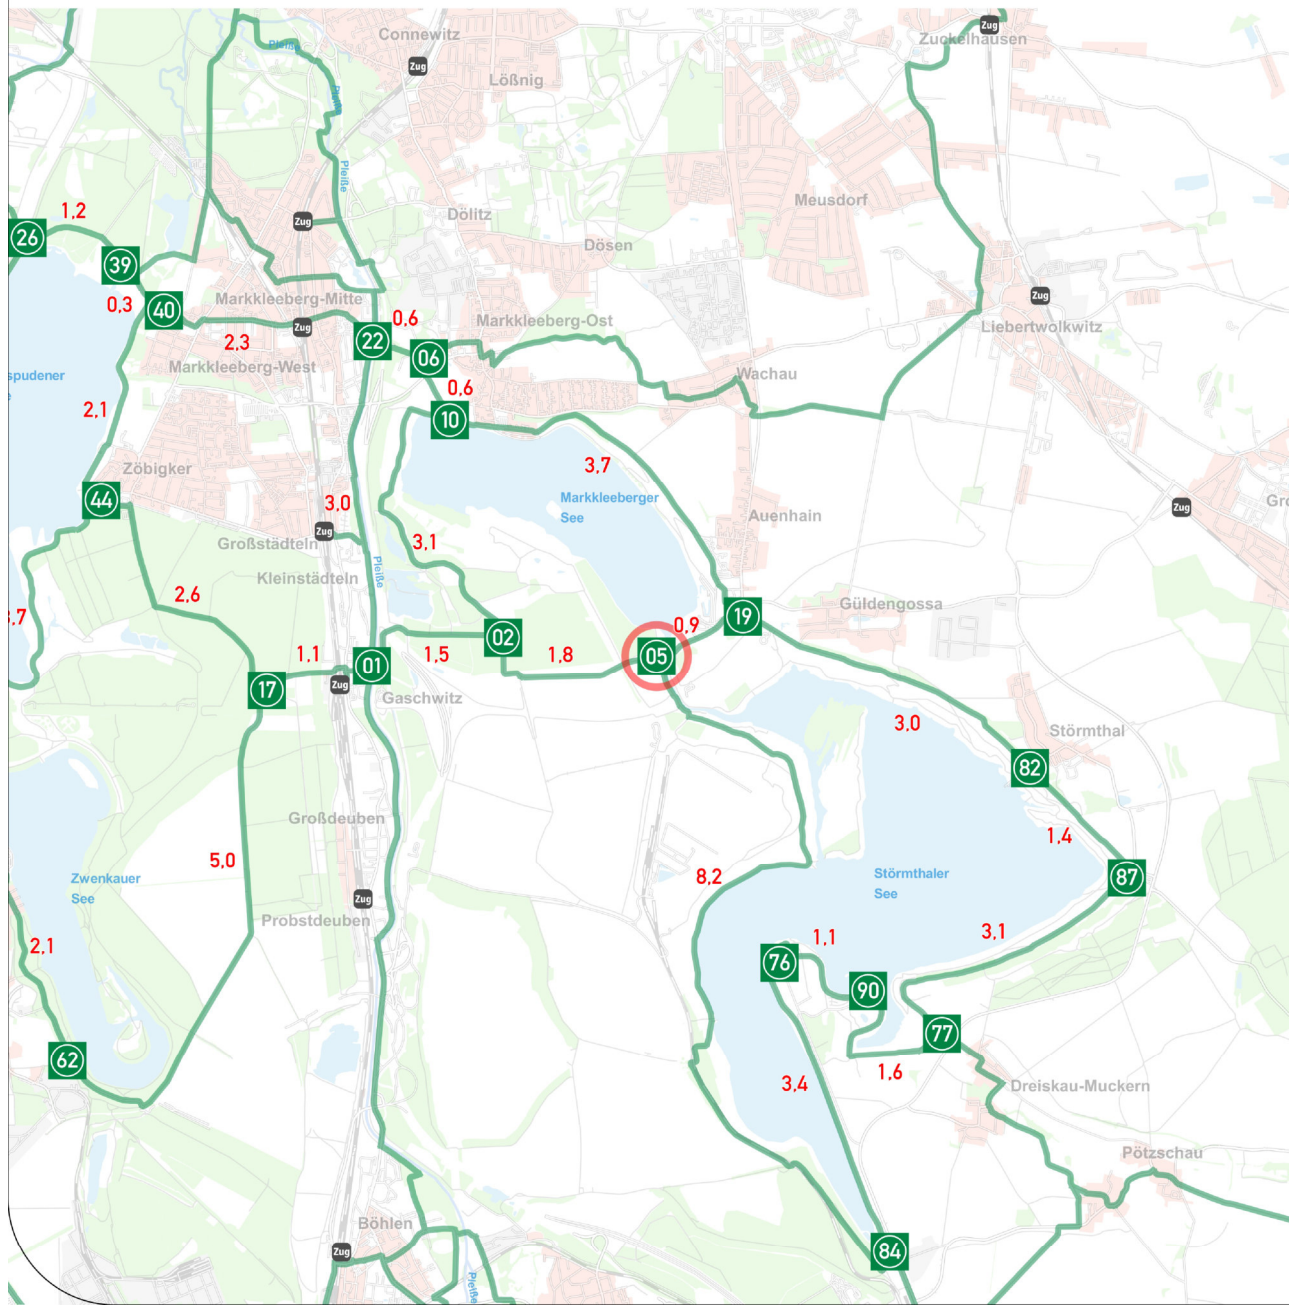

Knotenpunktnummern im Leipziger Neuseenland

Über den Wegweisern für den Radverkehr sehen Sie auf grüner Tafel eine zweistellige Nummer für Ihren Standort. Die zweistelligen Nummern der benachbarten Standorte finden Sie jeweils unter den Pfeilen der Wegweiser. Somit können Sie nach einer vorab ausgewählten Abfolge von Standortnummern fahren. Diesbezügliche Tourenvorschläge und weitere Informationen finden Sie unter leipzigerneuseenland.leipzig.travel/radnetz.

LEGENDE

-  Knotennummer
-  Radnetz mit Wegweisung
-  Entfernung (km)
-  Ihr Standort